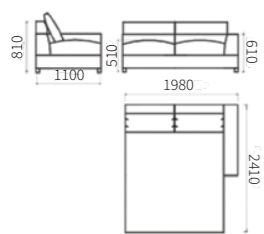

Модуль 90 Manchester - M

Габариты: 870 x 1030 x 900 мм

Модуль 180 Manchester - M

с механизмом
Габариты: 1740 x 1030 x 900 мм

Пуф Manchester - M

Габариты: 870 x 1030 x 470 мм

Модуль 180 Manchester - M

Габариты: 1740 x 1030 x 900 мм

Подлокотник Manchester - M

Габариты: 160 x 1030 x 900 мм

Подушки декоративные

Габариты: 530 x 530 / 450 x 450 мм

LAZIO

Модуль Lazio TMR трехместный раскладной с правым подлокотником.
Габариты: 1980 x 1100 x 810 мм

Модуль Lazio TL трехместный с левым подлокотником.
Габариты: 1980 x 1100 x 810 мм

Модуль Lazio TM2 трехместный раскладной с двумя подлокотниками.
Габариты: 2220 x 1100 x 810 мм

Модуль Lazio TR трехместный с правым подлокотником.
Габариты: 1980 x 1100 x 810 мм

Модуль Lazio TML трехместный раскладной с левым подлокотником.
Габариты: 1980 x 1100 x 810 мм

Модуль Lazio U90 угловой.
Габариты: 1100 x 1100 x 810 мм

Модуль Lazio KO кресельный без подлокотника.
Габариты: 870 x 1100 x 810 мм