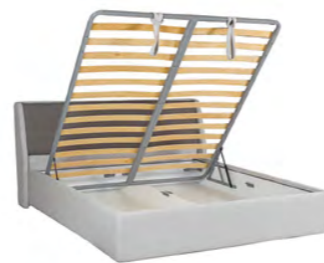

MICHELLE

Габариты изделия:

Ширина - 1830 мм
Высота - 990 мм
Глубина - 2300 мм

Габариты сиденья:

Ширина - 1600 мм
Длина - 2000 мм

Состав (материал):

Ткань - шенилл, рогожка.

Конструкция:

Дерево, МДФ, опоры - металл.

Опции на заказ:

Свыше 1000 вариантов тканей и кожи для обивки.
Два варианта опор (золото, хром).
Размерный ряд включает варианты с шириной спального места 160 и 180 см.
Чехлы с царги съемные.
Матрас в комплект не входит.