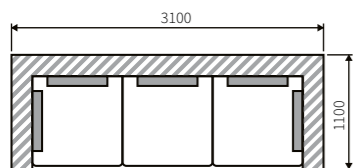

Модуль TESORO T2 с тремя подушками сиденья, с левым и правым подлокотниками.
Габариты: 3100 x 900 x 1100 мм
Подушки спинки - 5 шт.