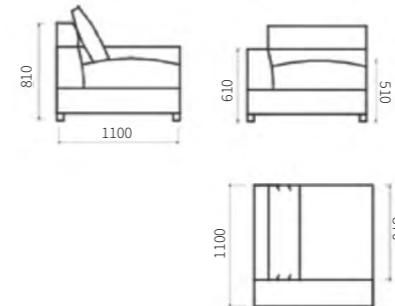

Модуль 90 Manchester - M

Габариты: 870 x 1030 x 900 мм

Модуль 180 Manchester - M

с механизмом
Габариты: 1740 x 1030 x 900 мм

Пуф Manchester - M

Габариты: 870 x 1030 x 470 мм

Модуль 180 Manchester - M

Габариты: 1740 x 1030 x 900 мм

Модуль Lazio TL трехместный с левым подлокотником.
Габариты: 1980 x 1100 x 810 мм

Модуль Lazio TM2 трехместный раскладной с двумя подлокотниками.
Габариты: 2220 x 1100 x 810 мм

Модуль Lazio TR трехместный с правым подлокотником.
Габариты: 1980 x 1100 x 810 мм

Модуль Lazio TML трехместный раскладной с левым подлокотником.
Габариты: 1980 x 1100 x 810 мм

Модуль Lazio U90 угловой.
Габариты: 1100 x 1100 x 810 мм

Модуль Lazio KO кресельный без подлокотника.
Габариты: 870 x 1100 x 810 мм

Декоративные подушки
Габариты: 530 x 530 / 450 x 450 мм (с бурлетом и пуговицей): 450 x 450 мм
(с бурлетом и утяжками): 450 x 450 мм

Модуль Lazio KL кресельный с левым подлокотником.
Габариты: 1100 x 1100 x 810 мм