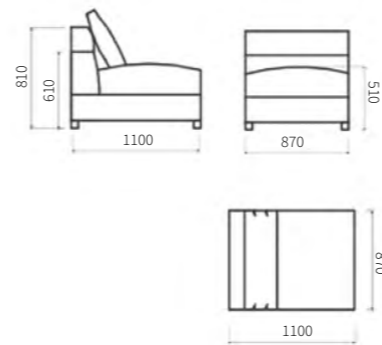

Модуль 90 Manchester - M

Габариты: 870 x 1030 x 900 мм

Модуль 180 Manchester - M

с механизмом
Габариты: 1740 x 1030 x 900 мм

Пуф Manchester - M

Габариты: 870 x 1030 x 470 мм

Модуль 180 Manchester - M

Габариты: 1740 x 1030 x 900 мм

Подлокотник Manchester - M

Габариты: 160 x 1030 x 900 мм

Подушки декоративные

Габариты: 530 x 530 / 450 x 450 мм

LAZIO

Модуль Lazio TMR трехместный раскладной с правым подлокотником.
Габариты: 1980 x 1100 x 810 мм

Модуль Lazio TL трехместный с левым подлокотником.
Габариты: 1980 x 1100 x 810 мм

Модуль Lazio TM2 трехместный раскладной с двумя подлокотниками.
Габариты: 2220 x 1100 x 810 мм

Модуль Lazio TR трехместный с правым подлокотником.
Габариты: 1980 x 1100 x 810 мм

Модуль Lazio TML трехместный раскладной с левым подлокотником.
Габариты: 1980 x 1100 x 810 мм

Модуль Lazio U90 угловой.
Габариты: 1100 x 1100 x 810 мм

Модуль Lazio KO кресельный без подлокотника.
Габариты: 870 x 1100 x 810 мм