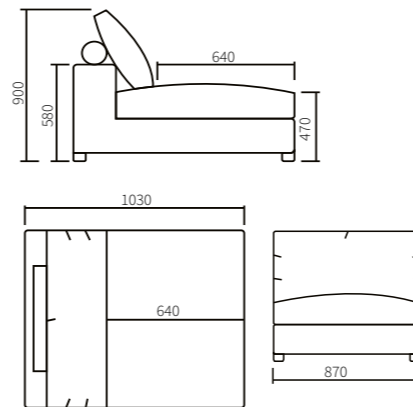

Модуль COLISEUM RL/R секция с левым или правым подлокотником.
Габариты: 1200 x 840 x 1250 мм
Подушки спинки - 2 шт.

Варианты комплектации
модульного дивана Coliseum.

MANCHESTER

Механизм трансформации: Ифагрид (в три сложения).

Модуль Manchester 100

Габариты: 970 x 1200 x 900 мм

Модуль Manchester 200

с механизмом
Габариты: 1940 x 2500 x 900 мм

Пуф Manchester

Габариты: 870 x 1200 x 470 мм

Модуль Manchester - 200

без механизма
Габариты: 1940 x 1200 x 900 мм

Подлокотник Manchester

Габариты: 230 x 1200 x 580 мм

Модуль Manchester-R

(радиусный) без механизма
Габариты: 1220 x 1250 x 900 мм

Подушки декоративные

Габариты: 530 x 530 / 450 x 450 мм

MANCHESTER - M

Механизм трансформации: Ифагрид (в три сложения).

Модуль 90 Manchester - M

Габариты: 870 x 1030 x 900 мм

Модуль 180 Manchester - M

с механизмом
Габариты: 1740 x 1030 x 900 мм

Пуф Manchester - M

Габариты: 870 x 1030 x 470 мм

Модуль 180 Manchester - M

Габариты: 1740 x 1030 x 900 мм