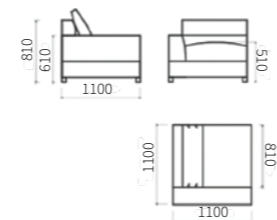

Модуль 90 Manchester - M

Габариты: 870 x 1030 x 900 мм

Модуль 180 Manchester - M

с механизмом
Габариты: 1740 x 1030 x 900 мм

Пуф Manchester - M

Габариты: 870 x 1030 x 470 мм

Модуль 180 Manchester - M

Габариты: 1740 x 1030 x 900 мм

Модуль Lazio TL трехместный с левым подлокотником.
Габариты: 1980 x 1100 x 810 мм

Модуль Lazio TM2 трехместный раскладной с двумя подлокотниками.
Габариты: 2220 x 1100 x 810 мм

Модуль Lazio TR трехместный с правым подлокотником.
Габариты: 1980 x 1100 x 810 мм

Модуль Lazio TML трехместный раскладной с левым подлокотником.
Габариты: 1980 x 1100 x 810 мм

Модуль Lazio U90 угловой.
Габариты: 1100 x 1100 x 810 мм

Модуль Lazio KO кресельный без подлокотника.
Габариты: 870 x 1100 x 810 мм