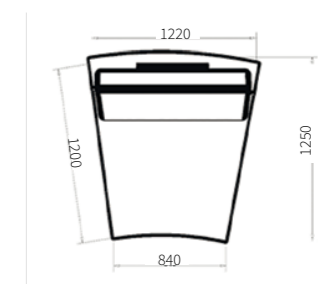

Модуль Manchester-R

(радиусный) без механизма
Габариты: 1220 x 1250 x 900 мм