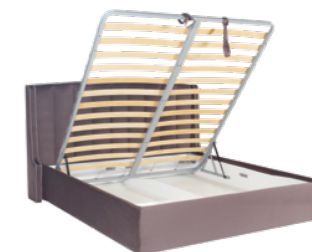

ODRY

Габариты изделия:

Ширина - 1860 мм
Высота - 1200 мм
Глубина - 2200 мм

Спальное место:

Ширина - 1600 мм
Длина - 2000 мм

Состав (материал):

Ткань - велюр.

Конструкция:

Дерево, МДФ.

Опции на заказ:

Подъемный механизм спального места с ящиком для хранения.
Размерный ряд включает варианты с шириной спального места 140, 160, 180 и 200 см.
Свыше 1000 вариантов тканей и кожи для обивки.
Возможно исполнение без подъемного механизма и бельевого ящика.
Чехлы с царги съемные.
Матрас в комплект не входит.