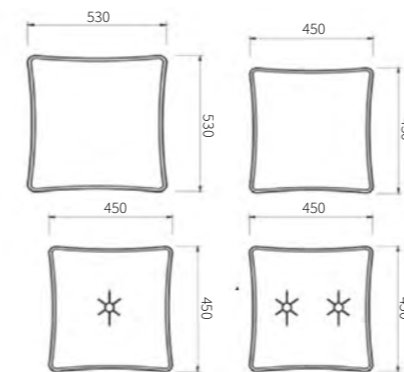

Модуль 90 Manchester - M

Габариты: 870 x 1030 x 900 мм

Модуль 180 Manchester - M

с механизмом
Габариты: 1740 x 1030 x 900 мм

Пуф Manchester - M

Габариты: 870 x 1030 x 470 мм

Модуль 180 Manchester - M

Габариты: 1740 x 1030 x 900 мм

Модуль Lazio TL трехместный с левым подлокотником.
Габариты: 1980 x 1100 x 810 мм

Модуль Lazio TM2 трехместный раскладной с двумя подлокотниками.
Габариты: 2220 x 1100 x 810 мм

Модуль Lazio TR трехместный с правым подлокотником.
Габариты: 1980 x 1100 x 810 мм

Модуль Lazio TML трехместный раскладной с левым подлокотником.
Габариты: 1980 x 1100 x 810 мм

Модуль Lazio U90 угловой.
Габариты: 1100 x 1100 x 810 мм

Модуль Lazio KO кресельный без подлокотника.
Габариты: 870 x 1100 x 810 мм

Декоративные подушки
Габариты: 530 x 530 / 450 x 450 мм (с бурлетом и пуговицей): 450 x 450 мм
(с бурлетом и утяжками): 450 x 450 мм

Модуль Lazio KL кресельный с левым подлокотником.
Габариты: 1100 x 1100 x 810 мм