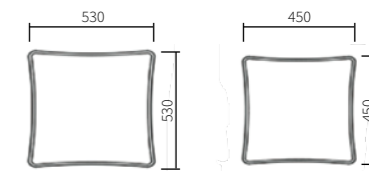

Модуль Manchester 100

Габариты: 970 x 1200 x 900 мм

Модуль Manchester 200

с механизмом
Габариты: 1940 x 2500 x 900 мм

Пуф Manchester

Габариты: 870 x 1200 x 470 мм

Модуль Manchester - 200

без механизма
Габариты: 1940 x 1200 x 900 мм

Модуль 90 Manchester - M

Габариты: 870 x 1030 x 900 мм

Модуль 180 Manchester - M

с механизмом
Габариты: 1740 x 1030 x 900 мм

Пуф Manchester - M

Габариты: 870 x 1030 x 470 мм

Модуль 180 Manchester - M

Габариты: 1740 x 1030 x 900 мм

Подлокотник Manchester - M

Габариты: 160 x 1030 x 900 мм

Подушки декоративные

Габариты: 530 x 530 / 450 x 450 мм

LAZIO

Модуль Lazio TMR трехместный раскладной с правым подлокотником.
Габариты: 1980 x 1100 x 810 мм