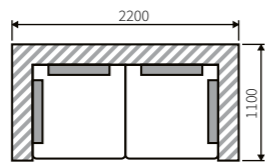

Модуль TESORO D2 с двумя подушками сиденья, с левым и правым подлокотниками.
Габариты: 2200 x 900 x 1100 мм
Подушки спинки - 4 шт.