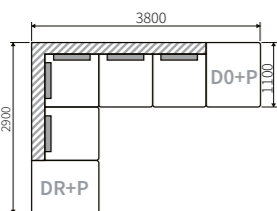

Варианты комплектации
модульного дивана Tesoro.