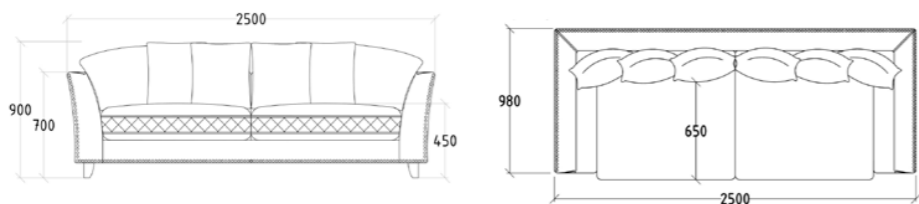

SORRENTO / БЕЗ МЕХАНИЗМА

Состав (материал):	Ткань - велюр.
Конструкция:	Каркас - дерево, опоры - металл, дерево.
Механизм трансформации:	Без механизма.
Наполнитель:	ППУ.
Опции на заказ:	Опоры (8 вариантов цветов). Свыше 1000 вариантов тканей и кожи для обивки. Декоративные гвозди (золото, хром, состаренная бронза). Колесная опора (золото, хром, состаренная бронза). Возможно исполнение без колесной опоры.