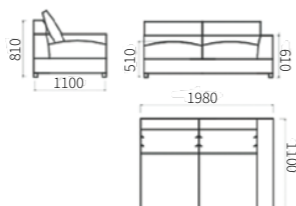

Модуль Manchester 100

Габариты: 970 x 1200 x 900 мм

Модуль Manchester 200

с механизмом
Габариты: 1940 x 2500 x 900 мм

Пуф Manchester

Габариты: 870 x 1200 x 470 мм

Модуль Manchester - 200

без механизма
Габариты: 1940 x 1200 x 900 мм

Модуль 90 Manchester - M

Габариты: 870 x 1030 x 900 мм

Модуль 180 Manchester - M

с механизмом
Габариты: 1740 x 1030 x 900 мм

Пуф Manchester - M

Габариты: 870 x 1030 x 470 мм

Модуль 180 Manchester - M

Габариты: 1740 x 1030 x 900 мм

Подлокотник Manchester - M

Габариты: 160 x 1030 x 900 мм

Подушки декоративные

Габариты: 530 x 530 / 450 x 450 мм

LAZIO

Модуль Lazio TMR трехместный раскладной с правым подлокотником.
Габариты: 1980 x 1100 x 810 мм

Модуль Lazio TL трехместный с левым подлокотником.
Габариты: 1980 x 1100 x 810 мм

Модуль Lazio TM2 трехместный раскладной с двумя подлокотниками.
Габариты: 2220 x 1100 x 810 мм

Модуль Lazio TR трехместный с правым подлокотником.
Габариты: 1980 x 1100 x 810 мм