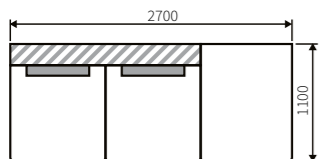

Модуль TESORO D0+P нейтральный с тремя подушками сиденья.
Габариты: 2700 x 900 x 1100 мм
Подушки спинки - 2 шт.