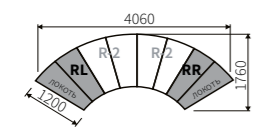

Варианты комплектации
модульного дивана Coliseum.