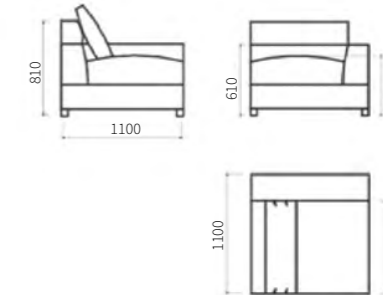

Модуль Lazio KR кресельный с правым подлокотником.
Габариты: 1100 x 1100 x 810 мм