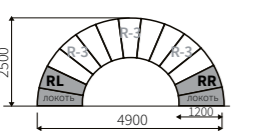

Варианты комплектации
модульного дивана Coliseum.