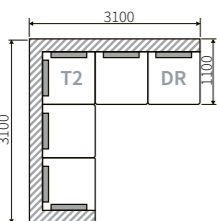

Варианты комплектации
модульного дивана Tesoro.