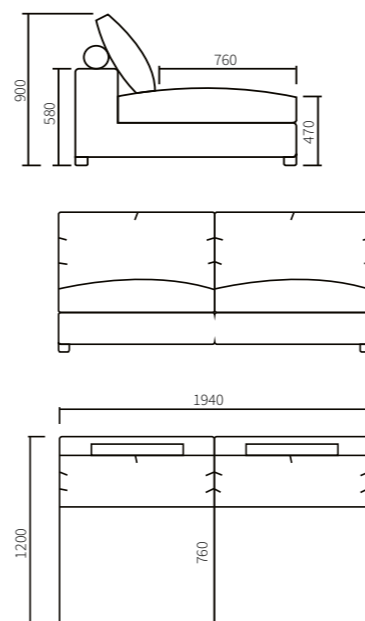

Модуль Manchester 100

Габариты: 970 x 1200 x 900 мм

Модуль Manchester 200

с механизмом
Габариты: 1940 x 2500 x 900 мм

Пуф Manchester

Габариты: 870 x 1200 x 470 мм

Модуль Manchester - 200

без механизма
Габариты: 1940 x 1200 x 900 мм

Модуль 90 Manchester - M

Габариты: 870 x 1030 x 900 мм

Модуль 180 Manchester - M

с механизмом
Габариты: 1740 x 1030 x 900 мм

Пуф Manchester - M

Габариты: 870 x 1030 x 470 мм

Модуль 180 Manchester - M

Габариты: 1740 x 1030 x 900 мм