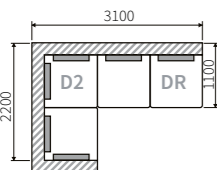

Варианты комплектации
модульного дивана Tesoro.