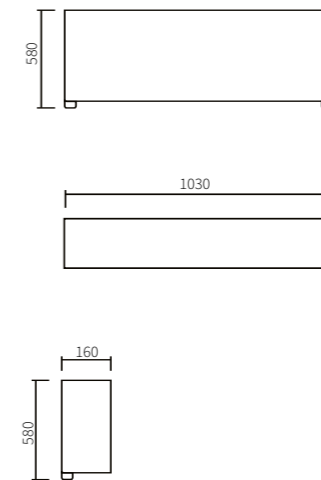

Подлокотник Manchester - M

Габариты: 160 x 1030 x 900 мм