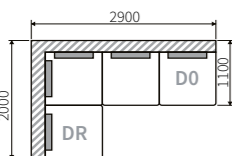

Варианты комплектации
модульного дивана Tesoro.