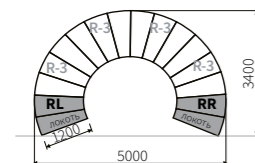

Варианты комплектации
модульного дивана Coliseum.