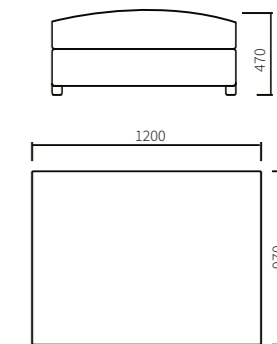

Модуль TESORO DL/R+P с тремя подушками сиденья, с левым или правым подлокотником.
Габариты: 2900 x 900 x 1100 мм
Подушки спинки - 3 шт.

Модуль TESORO DR/L с двумя подушками сиденья, с левым или правым подлокотником.
Габариты: 2000 x 900 x 1100 мм
Подушки спинки - 3 шт.

Модуль COLISEUM RL/R секция с левым или правым подлокотником.
Габариты: 1200 x 840 x 1250 мм
Подушки спинки - 2 шт.

Варианты комплектации
модульного дивана Coliseum.

MANCHESTER

Механизм трансформации: Ифагрид (в три сложения).

Модуль Manchester 100

Габариты: 970 x 1200 x 900 мм

Модуль Manchester 200

с механизмом
Габариты: 1940 x 2500 x 900 мм

Пуф Manchester

Габариты: 870 x 1200 x 470 мм

Модуль Manchester - 200

без механизма
Габариты: 1940 x 1200 x 900 мм

Модуль 90 Manchester - M

Габариты: 870 x 1030 x 900 мм

Модуль 180 Manchester - M

с механизмом
Габариты: 1740 x 1030 x 900 мм

Пуф Manchester - M

Габариты: 870 x 1030 x 470 мм

Модуль 180 Manchester - M

Габариты: 1740 x 1030 x 900 мм