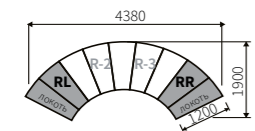

Варианты комплектации
модульного дивана Coliseum.