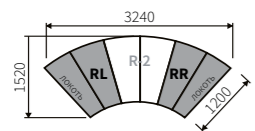

Варианты комплектации
модульного дивана Coliseum.