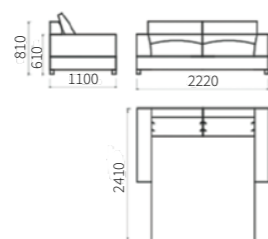

Модуль 90 Manchester - M

Габариты: 870 x 1030 x 900 мм

Модуль 180 Manchester - M

с механизмом
Габариты: 1740 x 1030 x 900 мм

Пуф Manchester - M

Габариты: 870 x 1030 x 470 мм

Модуль 180 Manchester - M

Габариты: 1740 x 1030 x 900 мм

Подлокотник Manchester - M

Габариты: 160 x 1030 x 900 мм

Подушки декоративные

Габариты: 530 x 530 / 450 x 450 мм

LAZIO

Модуль Lazio TMR трехместный раскладной с правым подлокотником.
Габариты: 1980 x 1100 x 810 мм

Модуль Lazio TL трехместный с левым подлокотником.
Габариты: 1980 x 1100 x 810 мм

Модуль Lazio TM2 трехместный раскладной с двумя подлокотниками.
Габариты: 2220 x 1100 x 810 мм

Модуль Lazio TR трехместный с правым подлокотником.
Габариты: 1980 x 1100 x 810 мм