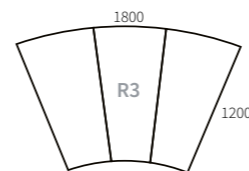

Модуль COLISEUM R3 с тремя подушками сиденья.
Габариты: 1800 x 840 x 1250 мм
Подушки спинки - 2 шт.