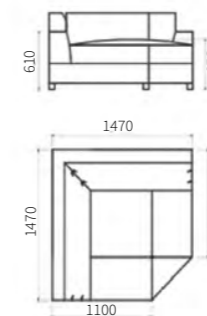

Модуль Lazio UTL90 угловой трапеция левый.
Габариты: 1470 x 1470 x 810 мм