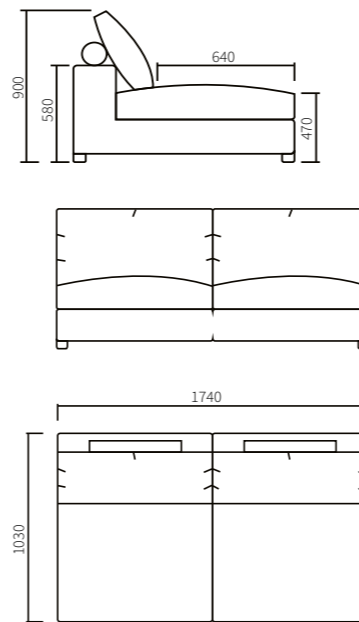

Модуль 90 Manchester - M

Габариты: 870 x 1030 x 900 мм

Модуль 180 Manchester - M

с механизмом
Габариты: 1740 x 1030 x 900 мм

Пуф Manchester - M

Габариты: 870 x 1030 x 470 мм

Модуль 180 Manchester - M

Габариты: 1740 x 1030 x 900 мм