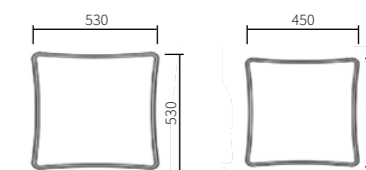

Модуль Manchester 100

Габариты: 970 x 1200 x 900 мм

Модуль Manchester 200

с механизмом
Габариты: 1940 x 2500 x 900 мм

Пуф Manchester

Габариты: 870 x 1200 x 470 мм

Модуль Manchester - 200

без механизма
Габариты: 1940 x 1200 x 900 мм

Подлокотник Manchester

Габариты: 230 x 1200 x 580 мм

Модуль Manchester-R

(радиусный) без механизма
Габариты: 1220 x 1250 x 900 мм

Подушки декоративные

Габариты: 530 x 530 / 450 x 450 мм

MANCHESTER - M

Механизм трансформации: Ифагрид (в три сложения).

Модуль 90 Manchester - M

Габариты: 870 x 1030 x 900 мм

Модуль 180 Manchester - M

с механизмом
Габариты: 1740 x 1030 x 900 мм

Пуф Manchester - M

Габариты: 870 x 1030 x 470 мм

Модуль 180 Manchester - M

Габариты: 1740 x 1030 x 900 мм