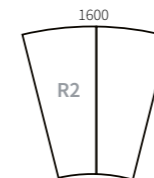

Модуль COLISEUM R2 с двумя подушками сиденья.
Габариты: 1600 x 840 x 1250 мм
Подушки спинки - 2 шт.