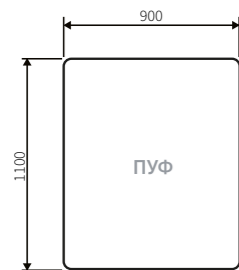

TESORO Пуф

Габариты: 900 x 450 x 1100 мм