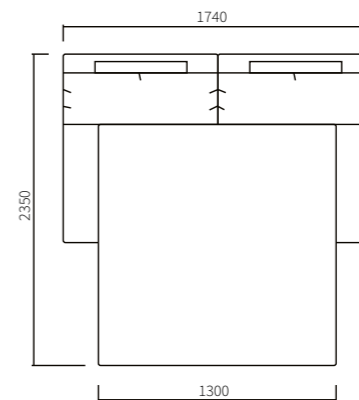

Модуль Manchester 100

Габариты: 970 x 1200 x 900 мм

Модуль Manchester 200

с механизмом
Габариты: 1940 x 2500 x 900 мм

Пуф Manchester

Габариты: 870 x 1200 x 470 мм

Модуль Manchester - 200

без механизма
Габариты: 1940 x 1200 x 900 мм

Подлокотник Manchester

Габариты: 230 x 1200 x 580 мм

Модуль Manchester-R

(радиусный) без механизма
Габариты: 1220 x 1250 x 900 мм

Подушки декоративные

Габариты: 530 x 530 / 450 x 450 мм

MANCHESTER - M

Механизм трансформации: Ифагрид (в три сложения).

Модуль 90 Manchester - M

Габариты: 870 x 1030 x 900 мм

Модуль 180 Manchester - M

с механизмом
Габариты: 1740 x 1030 x 900 мм

Пуф Manchester - M

Габариты: 870 x 1030 x 470 мм

Модуль 180 Manchester - M

Габариты: 1740 x 1030 x 900 мм