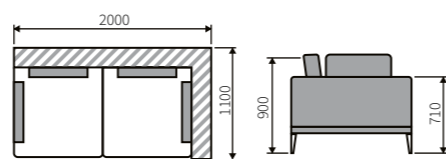

Модуль TESORO DR/L с двумя подушками сиденья, с левым или правым подлокотником.
Габариты: 2000 x 900 x 1100 мм
Подушки спинки - 3 шт.