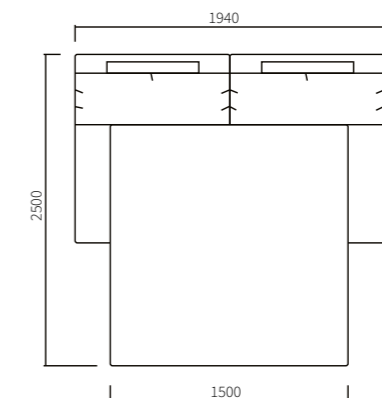

Модуль COLISEUM RL/R секция с левым или правым подлокотником.
Габариты: 1200 x 840 x 1250 мм
Подушки спинки - 2 шт.

Варианты комплектации
модульного дивана Coliseum.

MANCHESTER

Механизм трансформации: Ифагрид (в три сложения).

Модуль Manchester 100

Габариты: 970 x 1200 x 900 мм

Модуль Manchester 200

с механизмом
Габариты: 1940 x 2500 x 900 мм

Пуф Manchester

Габариты: 870 x 1200 x 470 мм

Модуль Manchester - 200

без механизма
Габариты: 1940 x 1200 x 900 мм