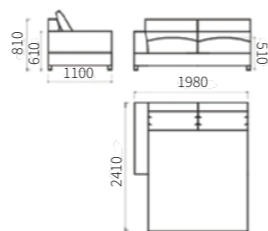

Модуль 90 Manchester - M

Габариты: 870 x 1030 x 900 мм

Модуль 180 Manchester - M

с механизмом
Габариты: 1740 x 1030 x 900 мм

Пуф Manchester - M

Габариты: 870 x 1030 x 470 мм

Модуль 180 Manchester - M

Габариты: 1740 x 1030 x 900 мм

Подлокотник Manchester - M

Габариты: 160 x 1030 x 900 мм

Подушки декоративные

Габариты: 530 x 530 / 450 x 450 мм

LAZIO

Модуль Lazio TMR трехместный раскладной с правым подлокотником.
Габариты: 1980 x 1100 x 810 мм

Модуль Lazio TL трехместный с левым подлокотником.
Габариты: 1980 x 1100 x 810 мм

Модуль Lazio TM2 трехместный раскладной с двумя подлокотниками.
Габариты: 2220 x 1100 x 810 мм

Модуль Lazio TR трехместный с правым подлокотником.
Габариты: 1980 x 1100 x 810 мм

Модуль Lazio TML трехместный раскладной с левым подлокотником.
Габариты: 1980 x 1100 x 810 мм

Модуль Lazio U90 угловой.
Габариты: 1100 x 1100 x 810 мм

Модуль Lazio KO кресельный без подлокотника.
Габариты: 870 x 1100 x 810 мм