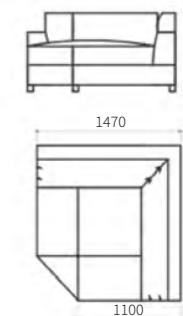

Модуль Lazio TL трехместный с левым подлокотником.
Габариты: 1980 x 1100 x 810 мм

Модуль Lazio TM2 трехместный раскладной с двумя подлокотниками.
Габариты: 2220 x 1100 x 810 мм

Модуль Lazio TR трехместный с правым подлокотником.
Габариты: 1980 x 1100 x 810 мм

Модуль Lazio TML трехместный раскладной с левым подлокотником.
Габариты: 1980 x 1100 x 810 мм

Модуль Lazio U90 угловой.
Габариты: 1100 x 1100 x 810 мм

Модуль Lazio KO кресельный без подлокотника.
Габариты: 870 x 1100 x 810 мм

Декоративные подушки
Габариты: 530 x 530 / 450 x 450 мм (с бурлетом и пуговицей): 450 x 450 мм
(с бурлетом и утяжками): 450 x 450 мм

Модуль Lazio KL кресельный с левым подлокотником.
Габариты: 1100 x 1100 x 810 мм

Модуль Lazio UTL90 угловой трапеция левый.
Габариты: 1470 x 1470 x 810 мм

Модуль Lazio KR кресельный с правым подлокотником.
Габариты: 1100 x 1100 x 810 мм

Модуль Lazio UTR90 угловой трапеция правый.
Габариты: 1470 x 1470 x 810 мм