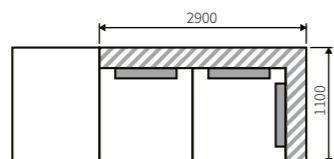

Модуль TESORO DL/R+P с тремя подушками сиденья, с левым или правым подлокотником.
Габариты: 2900 x 900 x 1100 мм
Подушки спинки - 3 шт.