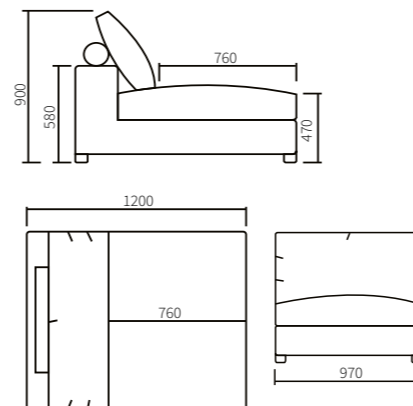

Модуль TESORO DL/R+P с тремя подушками сиденья, с левым или правым подлокотником.
Габариты: 2900 x 900 x 1100 мм
Подушки спинки - 3 шт.

Модуль TESORO DR/L с двумя подушками сиденья, с левым или правым подлокотником.
Габариты: 2000 x 900 x 1100 мм
Подушки спинки - 3 шт.

Модуль COLISEUM RL/R секция с левым или правым подлокотником.
Габариты: 1200 x 840 x 1250 мм
Подушки спинки - 2 шт.

Варианты комплектации
модульного дивана Coliseum.

MANCHESTER

Механизм трансформации: Ифагрид (в три сложения).

Модуль Manchester 100

Габариты: 970 x 1200 x 900 мм

Модуль Manchester 200

с механизмом
Габариты: 1940 x 2500 x 900 мм

Пуф Manchester

Габариты: 870 x 1200 x 470 мм

Модуль Manchester - 200

без механизма
Габариты: 1940 x 1200 x 900 мм

Модуль 90 Manchester - M

Габариты: 870 x 1030 x 900 мм

Модуль 180 Manchester - M

с механизмом
Габариты: 1740 x 1030 x 900 мм

Пуф Manchester - M

Габариты: 870 x 1030 x 470 мм

Модуль 180 Manchester - M

Габариты: 1740 x 1030 x 900 мм