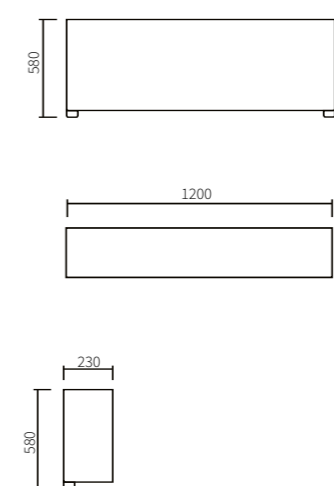

Подлокотник Manchester

Габариты: 230 x 1200 x 580 мм