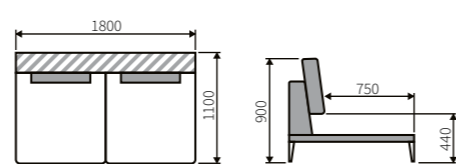

Модуль TESORO D-0 нейтральный с двумя подушками сиденья.
Габариты: 1800 x 900 x 1100 мм
Подушки спинки - 2 шт.