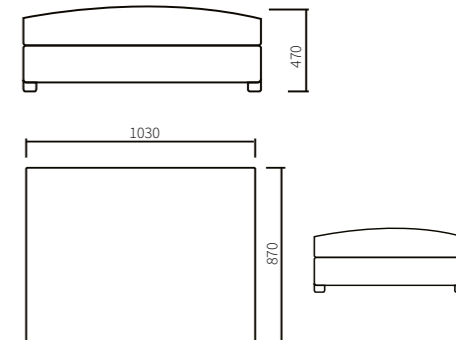

Модуль COLISEUM RL/R секция с левым или правым подлокотником.
Габариты: 1200 x 840 x 1250 мм
Подушки спинки - 2 шт.

Варианты комплектации
модульного дивана Coliseum.

MANCHESTER

Механизм трансформации: Ифагрид (в три сложения).

Модуль Manchester 100

Габариты: 970 x 1200 x 900 мм

Модуль Manchester 200

с механизмом
Габариты: 1940 x 2500 x 900 мм

Пуф Manchester

Габариты: 870 x 1200 x 470 мм

Модуль Manchester - 200

без механизма
Габариты: 1940 x 1200 x 900 мм

Модуль 90 Manchester - M

Габариты: 870 x 1030 x 900 мм

Модуль 180 Manchester - M

с механизмом
Габариты: 1740 x 1030 x 900 мм

Пуф Manchester - M

Габариты: 870 x 1030 x 470 мм

Модуль 180 Manchester - M

Габариты: 1740 x 1030 x 900 мм

Подлокотник Manchester - M

Габариты: 160 x 1030 x 900 мм

Подушки декоративные

Габариты: 530 x 530 / 450 x 450 мм

LAZIO

Модуль Lazio TMR трехместный раскладной с правым подлокотником.
Габариты: 1980 x 1100 x 810 мм