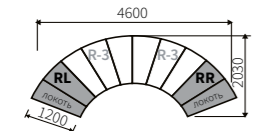

Варианты комплектации
модульного дивана Coliseum.