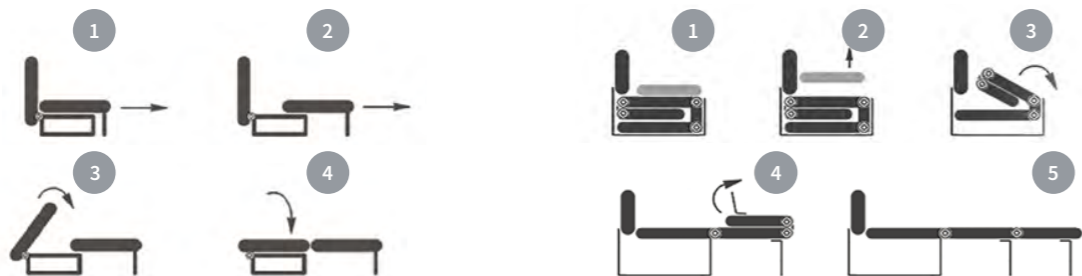

Механизм трансформации:
Еврокнижка / Ифагрид (в три сложения).

Состав (материал):

Ткань - велюр.

Конструкция:

Каркас - дерево, механизм - металл.

Механизм трансформации:

Еврокнижка / Ифагрид.

Наполнитель:

ППУ.

Опции на заказ:

Свыше 1000 вариантов тканей и кожи для обивки.
Декоративные гвозди (D 11.3 мм, цвет золото, хром, состаренная бронза или декоративный кант).
Исполнение с механизмом / Исполнение без механизма.