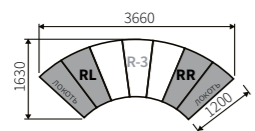

Варианты комплектации
модульного дивана Coliseum.