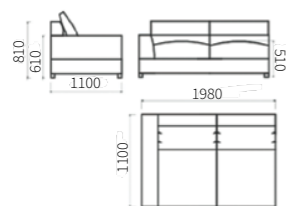

Модуль 90 Manchester - M

Габариты: 870 x 1030 x 900 мм

Модуль 180 Manchester - M

с механизмом
Габариты: 1740 x 1030 x 900 мм

Пуф Manchester - M

Габариты: 870 x 1030 x 470 мм

Модуль 180 Manchester - M

Габариты: 1740 x 1030 x 900 мм

Подлокотник Manchester - M

Габариты: 160 x 1030 x 900 мм

Подушки декоративные

Габариты: 530 x 530 / 450 x 450 мм

LAZIO

Модуль Lazio TMR трехместный раскладной с правым подлокотником.
Габариты: 1980 x 1100 x 810 мм

Модуль Lazio TL трехместный с левым подлокотником.
Габариты: 1980 x 1100 x 810 мм

Модуль Lazio TM2 трехместный раскладной с двумя подлокотниками.
Габариты: 2220 x 1100 x 810 мм

Модуль Lazio TR трехместный с правым подлокотником.
Габариты: 1980 x 1100 x 810 мм

Модуль Lazio TML трехместный раскладной с левым подлокотником.
Габариты: 1980 x 1100 x 810 мм

Модуль Lazio U90 угловой.
Габариты: 1100 x 1100 x 810 мм

Модуль Lazio KO кресельный без подлокотника.
Габариты: 870 x 1100 x 810 мм