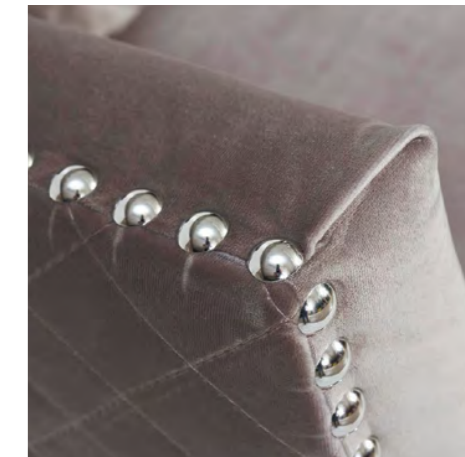

FABIO

Габариты изделия:

Ширина - 1080 мм
Высота - 725 мм
Глубина - 950 мм

Габариты сиденья:

Ширина - 530 мм
Высота - 610 мм
Глубина - 430 мм

Состав (материал):

Ткань - велюр.

Конструкция:

Каркас - дерево.

Наполнитель:

ППУ.

Опции на заказ:

Свыше 1000 вариантов тканей и кожи для обивки.

SORRENTO

Габариты изделия:

Ширина - 980 мм
Высота - 880 мм
Глубина - 1015 мм

Габариты сиденья:

Ширина - 650 мм
Высота - 465 мм
Глубина - 660 мм

Подушки спинки - 2 шт.

Состав (материал):

Ткань - велюр.

Конструкция:

Каркас - дерево.

Наполнитель:

ППУ.

Опции на заказ:

Опоры (8 вариантов цветов). Колесная часть (золото, хром, состаренная бронза). Возможно исполнение без колесной опоры. Декоративные гвозди (D 11.3 мм, цвет золото, хром, состаренная бронза). Свыше 1000 вариантов тканей и кожи для обивки.